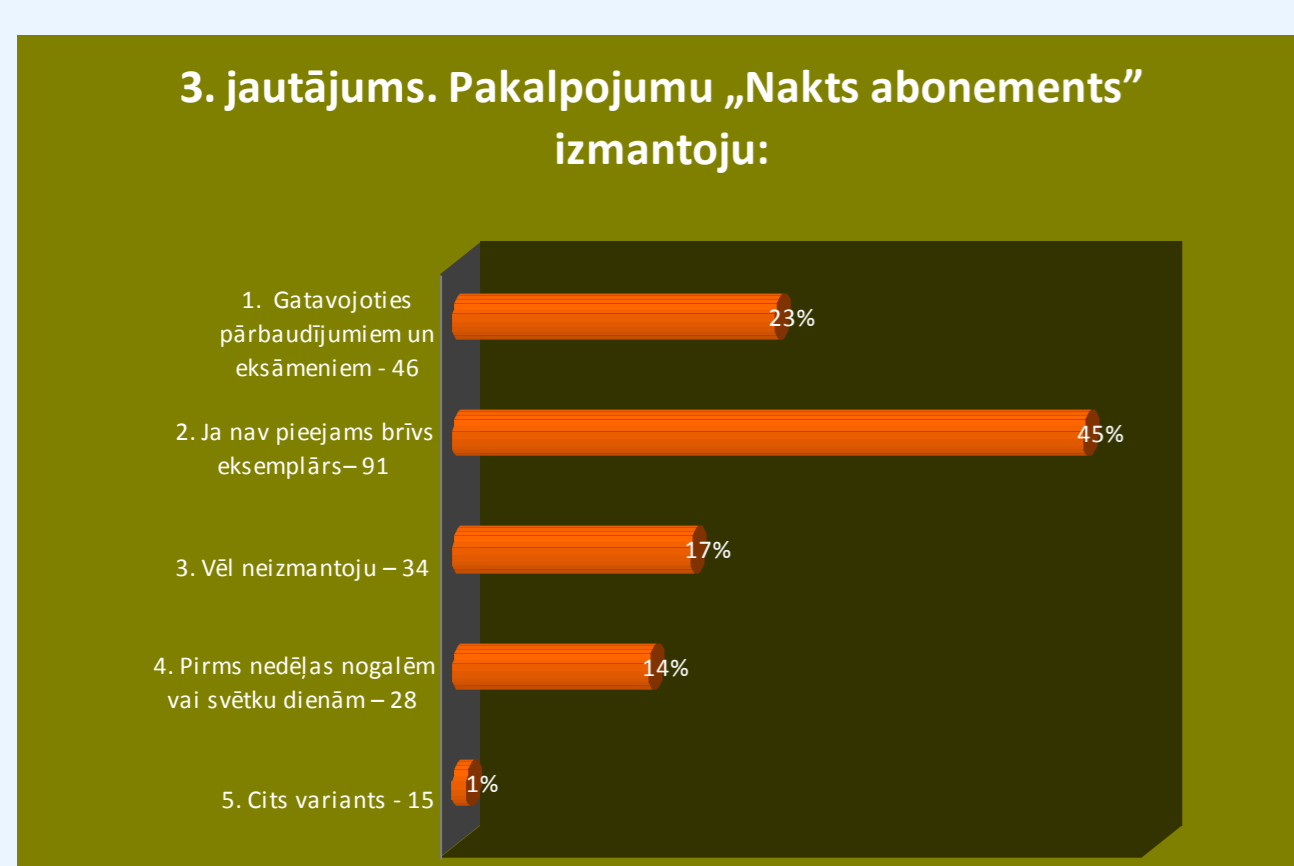

Pakalpojums “Nakts abonements” pastāv arī citās Latvijas bibliotēkās, piemēram, Ventspils Bibliotēkā, Ventspils Augstskolas Bibliotēkā, Vidzemes Augstskolas bibliotēkā, Latgales centrālā bibliotēkā un citur. Atšķirībā no minētajām bibliotēkām, LU Bibliotēkā pakalpojums „Nakts abonements” ir bez maksas, savukārt citur tas ir maksas pakalpojums. Izniedzamo eksemplāru skaits bibliotēkās ir no 1 līdz 3 eksemplāriem.

Secinājumi:

No aptaujātajiem respondentiem pakalpojumu bija izmantojuši 98, no tiem vienu reizi gadā — 35 lietotāji, vairākas reizes gadā — 34 lietotāji, 19 respondenti izmantoja pakalpojumu reizi mēnesī. Mazāk bija tādu respondentu, kas pakalpojumu izmantoja reizi nedēļā vai vairākas reizes nedēļā. Pakalpojums visbiežāk tiek izmantots, ja bibliotēkā nav brīva eksemplāra līdznešanai uz mājām, kā arī gatavojoties pārbaudījumiem vai eksāmeniem. No pakalpojuma izmantošanas problēmām tika minēts neērta saņemšanas / nodošanas laiks, pārāk liels sods par kavējumu, kā arī tikai viena eksemplāra izsniegšana.

Priekšlikumi:

- Aktīvāk reklamēt pakalpojumu “Nakts abonements”;
- Palielināt izsniedzamo informācijas resursu skaitu;
- Pagarināt par vienu stundu informācijas resursu nodošanas / izsniegšanas laiku;
- Samazināt līgumsodu par laikā nenodotu informācijas resursu.