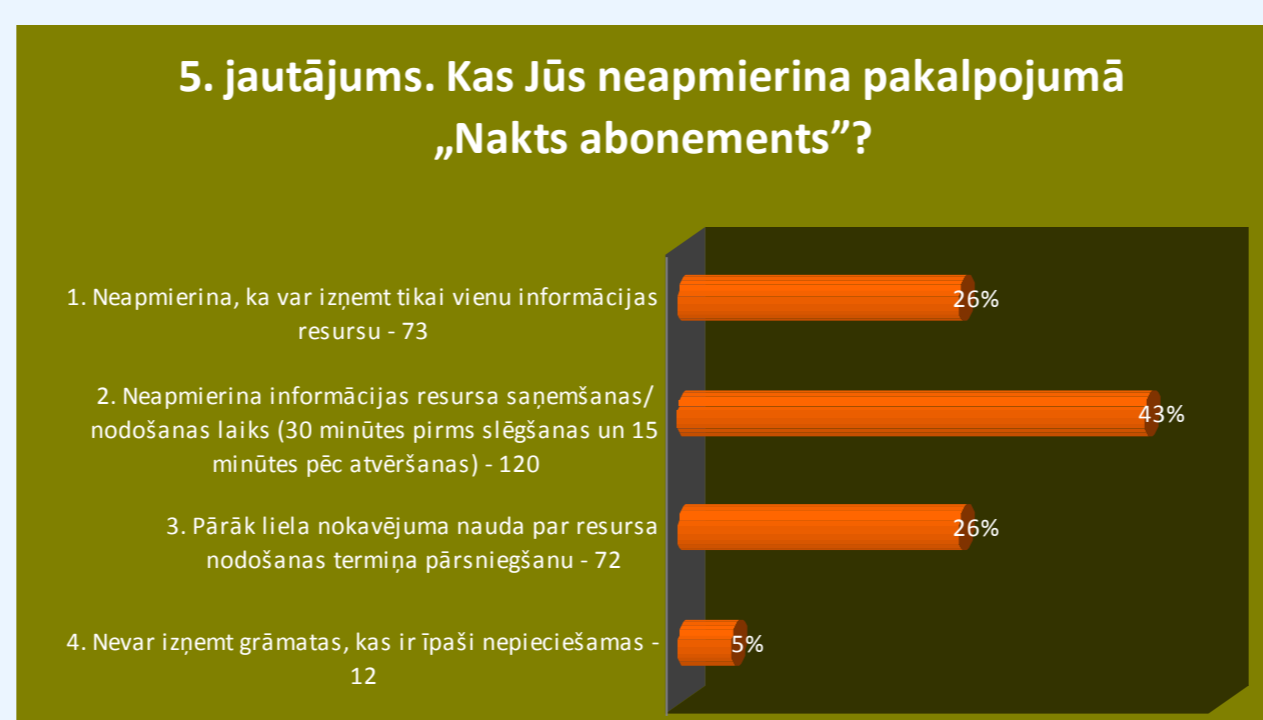

Pakalpojums "Nakts abonements"

LU Bibliotēkā

Irina Buša

LU Bibliotēkas bibliotekāre

Latvijas Universitātes (LU) Bibliotēkas Vēstures un filozofijas zinātņu bibliotekāre Irina Buša sagatavoja aptauju par pakalpojumu „Nakts abonements”. Šis pakalpojums ir pieejams LU Bibliotēkas studentiem un darbiniekiem no 2012. gada janvāra. LU Bibliotēkas filiālēs ar grāmatu izsniegšanas/nodošanas pašapkalpošanas iekārtām “Nakts abonementa” eksemplāriem elektroniskajā katalogā ir statuss *Uz vietas / Iepriekšrez. naktij*, filiālēs bez tādām iekārtām – statuss ir *Lasītavā / Izniedz uz nakti*. Informācijas resursu iepriekšrezervēšanu var veikt vienu reizi 48 stundās. Bibliotēkas darbinieki izpilda „Nakts abonementa” pieprasījumus darba laika pēdējās stundas sākumā, viņi arī izsniedz informācijas resursu darba pēdējā pusstundā. Informācijas resursu izmantošanas termiņš netiek pagarināts.

Tā kā tas ir jauns pakalpojums, tad arī aptaujas mērķis bija noskaidrot LU studentu un personāla viedokli par tā funkcionalitāti, efektivitāti, kā arī izmantošanas problēmām, lai uzlabotu pakalpojuma kvalitāti.

Aptauja norisinājās no 2012. gada 12. decembra līdz 2013. gada 9. janvārim. Kopumā aptaujā piedalījās 448 respondenti. 239 (53%) respondenti bija informēti par pakalpojuma „Nakts abonements” esamību, bet 209 (47%) vēl nezināja par šādu pakalpojumu.