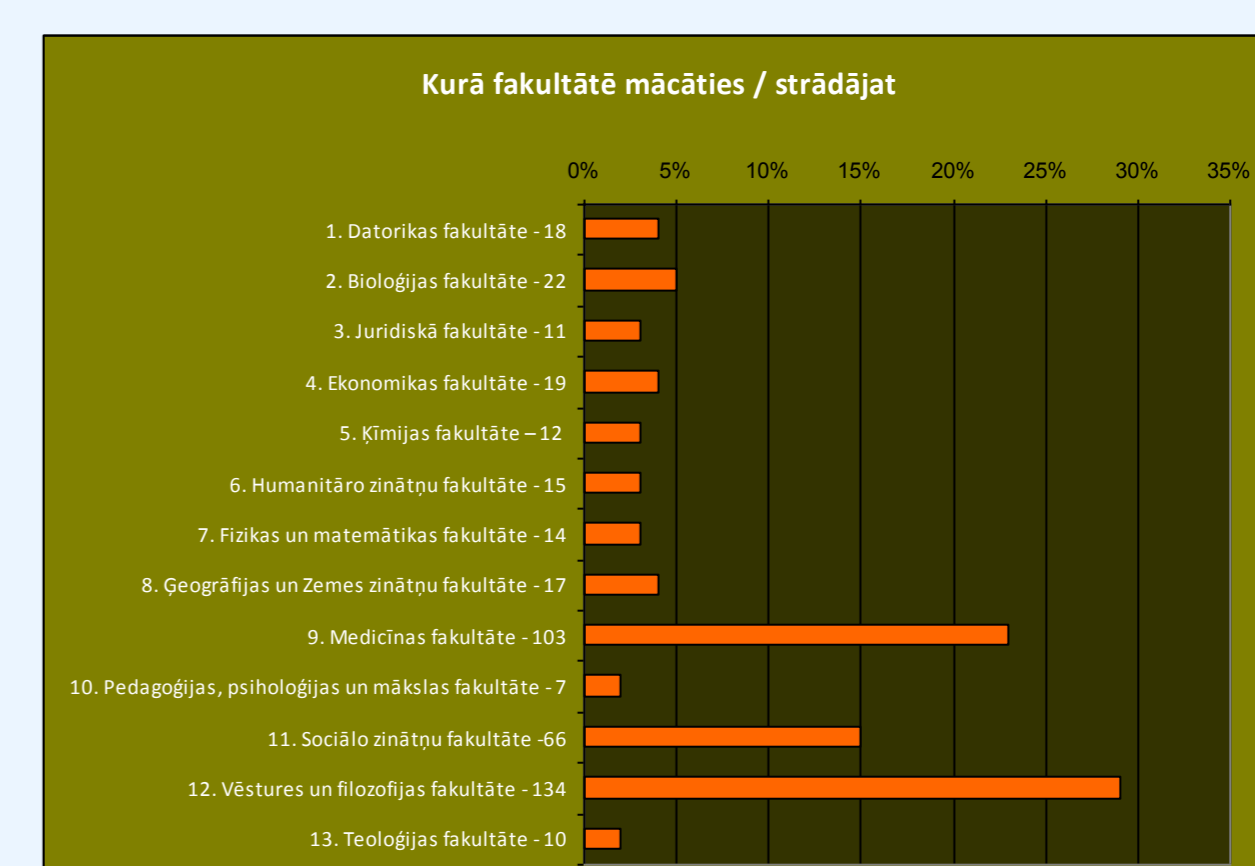

6. jautājums Komentāri un ieteikumi pakalpojuma “Nakts abonementa” uzlabošanai

- Pagarināt saņemšanas/nodošanas laiku par vienu stundu vai uz ilgāku laiku.
- Izniegt vienlaicīgi vairākas “Nakts abonementa” grāmatas.
- Samazināt soda naudu līdz 0.50 Ls.
- Vairāk reklamēt šo pasākumu.
- Piešķirt “Nakts abonementa” statusu grāmatām, kuras pašlaik var izmantot tikai uz vietas.
- Digitalizēt vispieprasītākās “Nakts abonementa” grāmatas.
- Nopirkt pieprasītākās “Nakts abonementa” grāmatas un izsniegt tās uz ilgāku laiku.