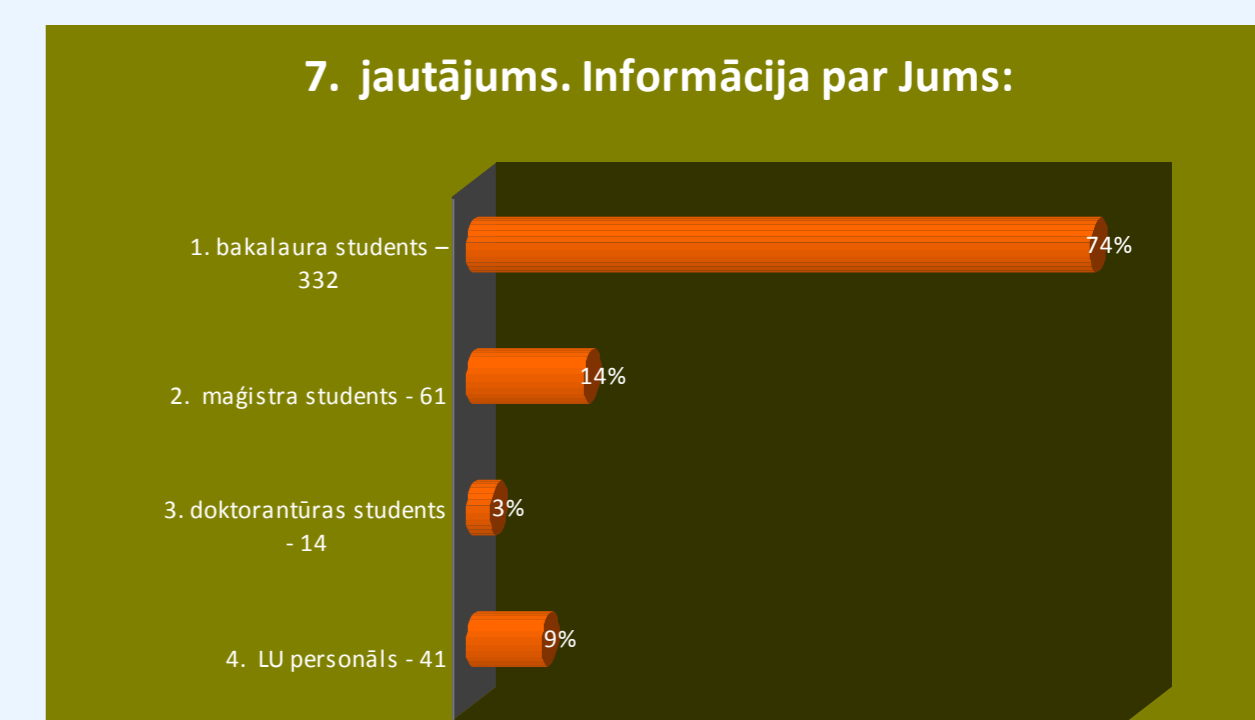

Pakalpojums "Nakts abonements"

LU Bibliotēkā

Irina Buša

LU Bibliotēkas bibliotekāre

Latvijas Universitātes (LU) Bibliotēkas Vēstures un filozofijas zinātņu bibliotekāre Irina Buša sagatavoja aptauju par pakalpojumu „Nakts abonements”. Šis pakalpojums ir pieejams LU Bibliotēkas studentiem un darbiniekiem no 2012. gada janvāra. LU Bibliotēkas filiālēs ar grāmatu izsniegšanas/nodošanas pašapkalpošanas iekārtām “Nakts abonementa” eksemplāriem elektroniskajā katalogā ir statuss *Uz vietas / Iepriekšrez. naktij*, filiālēs bez tādām iekārtām – statuss ir *Lasītavā / Izniedz uz nakti*. Informācijas resursu iepriekšrezervēšanu var veikt vienu reizi 48 stundās. Bibliotēkas darbinieki izpilda „Nakts abonementa” pieprasījumus darba laika pēdējās stundas sākumā, viņi arī izsniedz informācijas resursu darba pēdējā pusstundā. Informācijas resursu izmantošanas termiņš netiek pagarināts.

Tā kā tas ir jauns pakalpojums, tad arī aptaujas mērķis bija noskaidrot LU studentu un personāla viedokli par tā funkcionalitāti, efektivitāti, kā arī izmantošanas problēmām, lai uzlabotu pakalpojuma kvalitāti.

Aptauja norisinājās no 2012. gada 12. decembra līdz 2013. gada 9. janvārim. Kopumā aptaujā piedalījās 448 respondenti. 239 (53%) respondenti bija informēti par pakalpojuma „Nakts abonements” esamību, bet 209 (47%) vēl nezināja par šādu pakalpojumu.