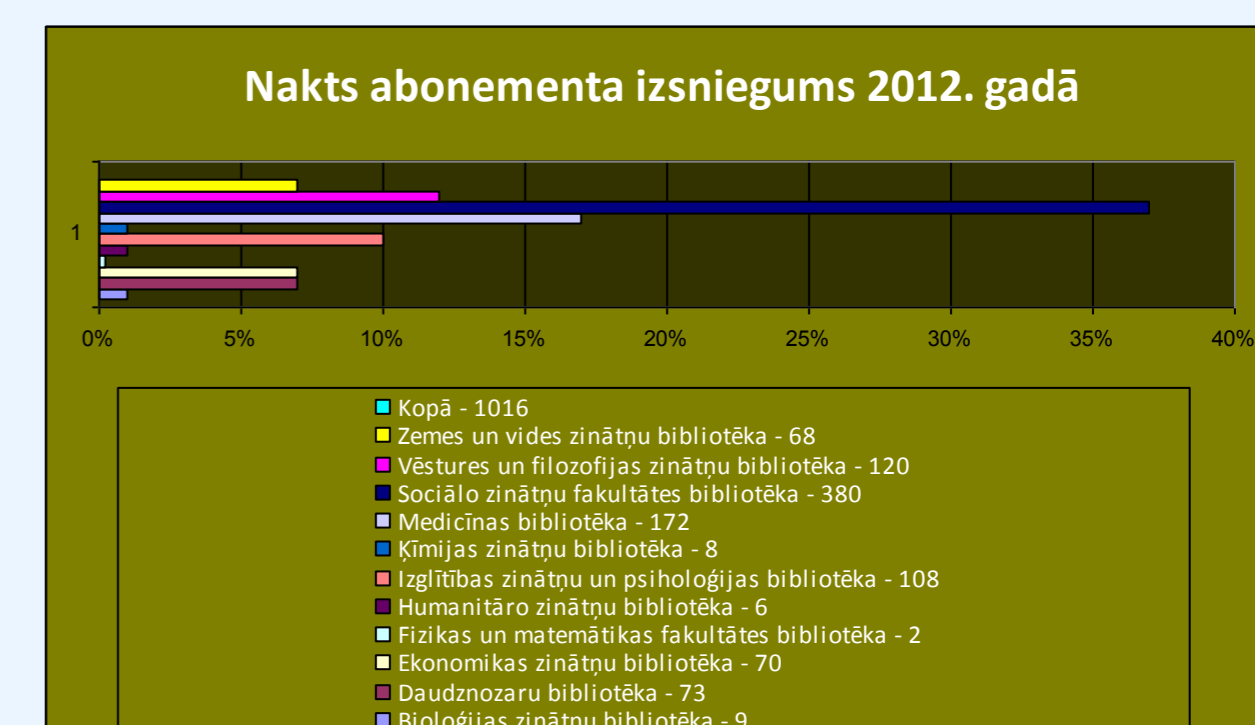

6. jautājums Komentāri un ieteikumi pakalpojuma “Nakts abonementa” uzlabošanai

- Pagarināt saņemšanas/nodošanas laiku par vienu stundu vai uz ilgāku laiku.
- Izniegt vienlaicīgi vairākas “Nakts abonementa” grāmatas.
- Samazināt soda naudu līdz 0.50 Ls.
- Vairāk reklamēt šo pasākumu.
- Piešķirt “Nakts abonementa” statusu grāmatām, kuras pašlaik var izmantot tikai uz vietas.
- Digitalizēt vispieprasītākās “Nakts abonementa” grāmatas.
- Nopirkt pieprasītākās “Nakts abonementa” grāmatas un izsniegt tās uz ilgāku laiku.