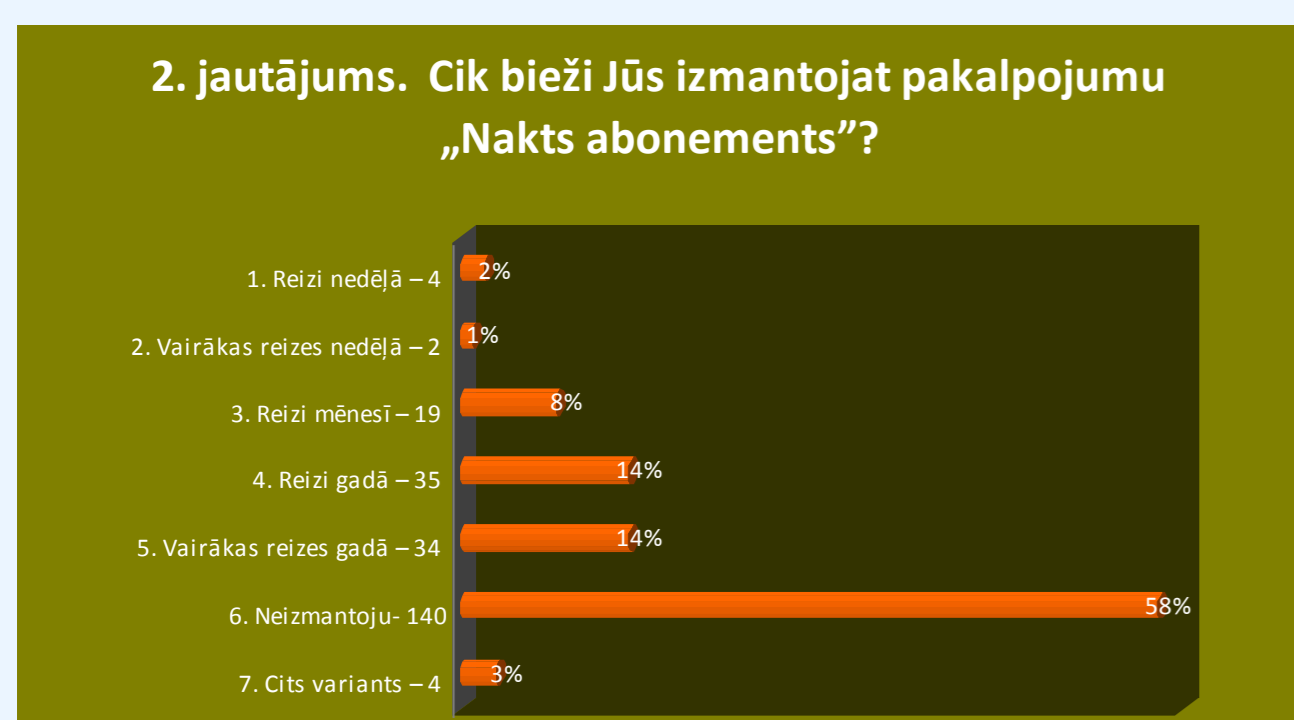

Pakalpojums "Nakts abonements"

LU Bibliotēkā

Irina Buša

LU Bibliotēkas bibliotekāre

Latvijas Universitātes (LU) Bibliotēkas Vēstures un filozofijas zinātņu bibliotekāre Irina Buša sagatavoja aptauju par pakalpojumu „Nakts abonements”. Šis pakalpojums ir pieejams LU Bibliotēkas studentiem un darbiniekiem no 2012. gada janvāra. LU Bibliotēkas filiālēs ar grāmatu izsniegšanas/nodošanas pašapkalpošanas iekārtām “Nakts abonementa” eksemplāriem elektroniskajā katalogā ir statuss *Uz vietas / Iepriekšrez. naktij*, filiālēs bez tādām iekārtām – statuss ir *Lasītavā / Izniedz uz nakti*. Informācijas resursu iepriekšrezervēšanu var veikt vienu reizi 48 stundās. Bibliotēkas darbinieki izpilda „Nakts abonementa” pieprasījumus darba laika pēdējās stundas sākumā, viņi arī izsniedz informācijas resursu darba pēdējā pusstundā. Informācijas resursu izmantošanas termiņš netiek pagarināts.

Tā kā tas ir jauns pakalpojums, tad arī aptaujas mērķis bija noskaidrot LU studentu un personāla viedokli par tā funkcionalitāti, efektivitāti, kā arī izmantošanas problēmām, lai uzlabotu pakalpojuma kvalitāti.

Aptauja norisinājās no 2012. gada 12. decembra līdz 2013. gada 9. janvārim. Kopumā aptaujā piedalījās 448 respondenti. 239 (53%) respondenti bija informēti par pakalpojuma „Nakts abonements” esamību, bet 209 (47%) vēl nezināja par šādu pakalpojumu.