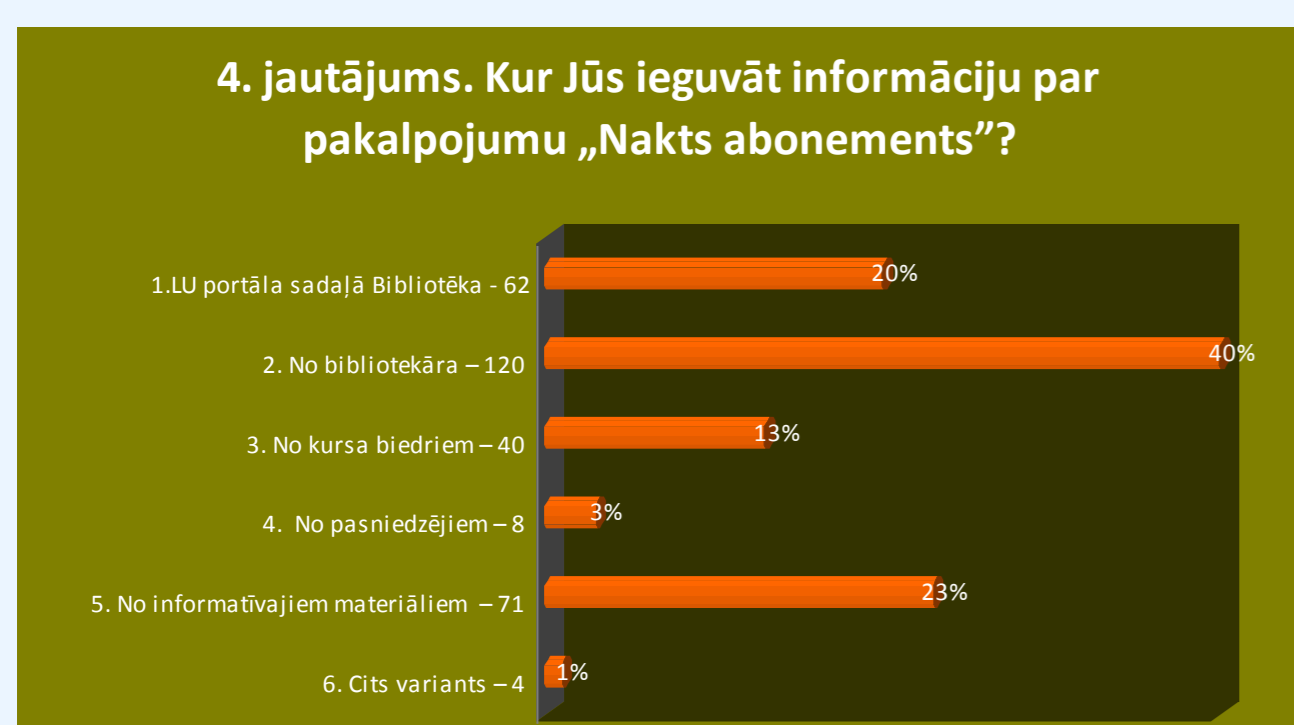

6. jautājums Komentāri un ieteikumi pakalpojuma “Nakts abonementa” uzlabošanai

- Pagarināt saņemšanas/nodošanas laiku par vienu stundu vai uz ilgāku laiku.
- Izniegt vienlaicīgi vairākas “Nakts abonementa” grāmatas.
- Samazināt soda naudu līdz 0.50 Ls.
- Vairāk reklamēt šo pasākumu.
- Piešķirt “Nakts abonementa” statusu grāmatām, kuras pašlaik var izmantot tikai uz vietas.
- Digitalizēt vispieprasītākās “Nakts abonementa” grāmatas.
- Nopirkt pieprasītākās “Nakts abonementa” grāmatas un izsniegt tās uz ilgāku laiku.