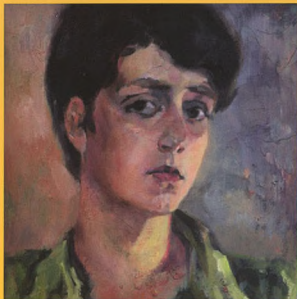

GAĻINA DUDČENKO

Izglītība: Latvijas Universitāte,
Daugavpils Universitāte,
Maskavas Zinātņu akadēmijas aspirantūra,
V. Karkunova un A. Bikova zīmējuma
un glezniecības studija.

Piedalīšanās izstādēs: kopš 1987. gada piedalījies
vairāk nekā 20 mākslas izstādēs Rīgā un Maskavā,
piecas personālizstādes.
No 1987. gada līdz 2000. gadam –
Rīgas portreta darbnīcas locekle.
No 1995. gada strādā pedagoģisko darbu.
Pašreiz ir zīmējuma pasniedzēja
Baltijas Starptautiskās akadēmijas koledžā.

Meitas portrets