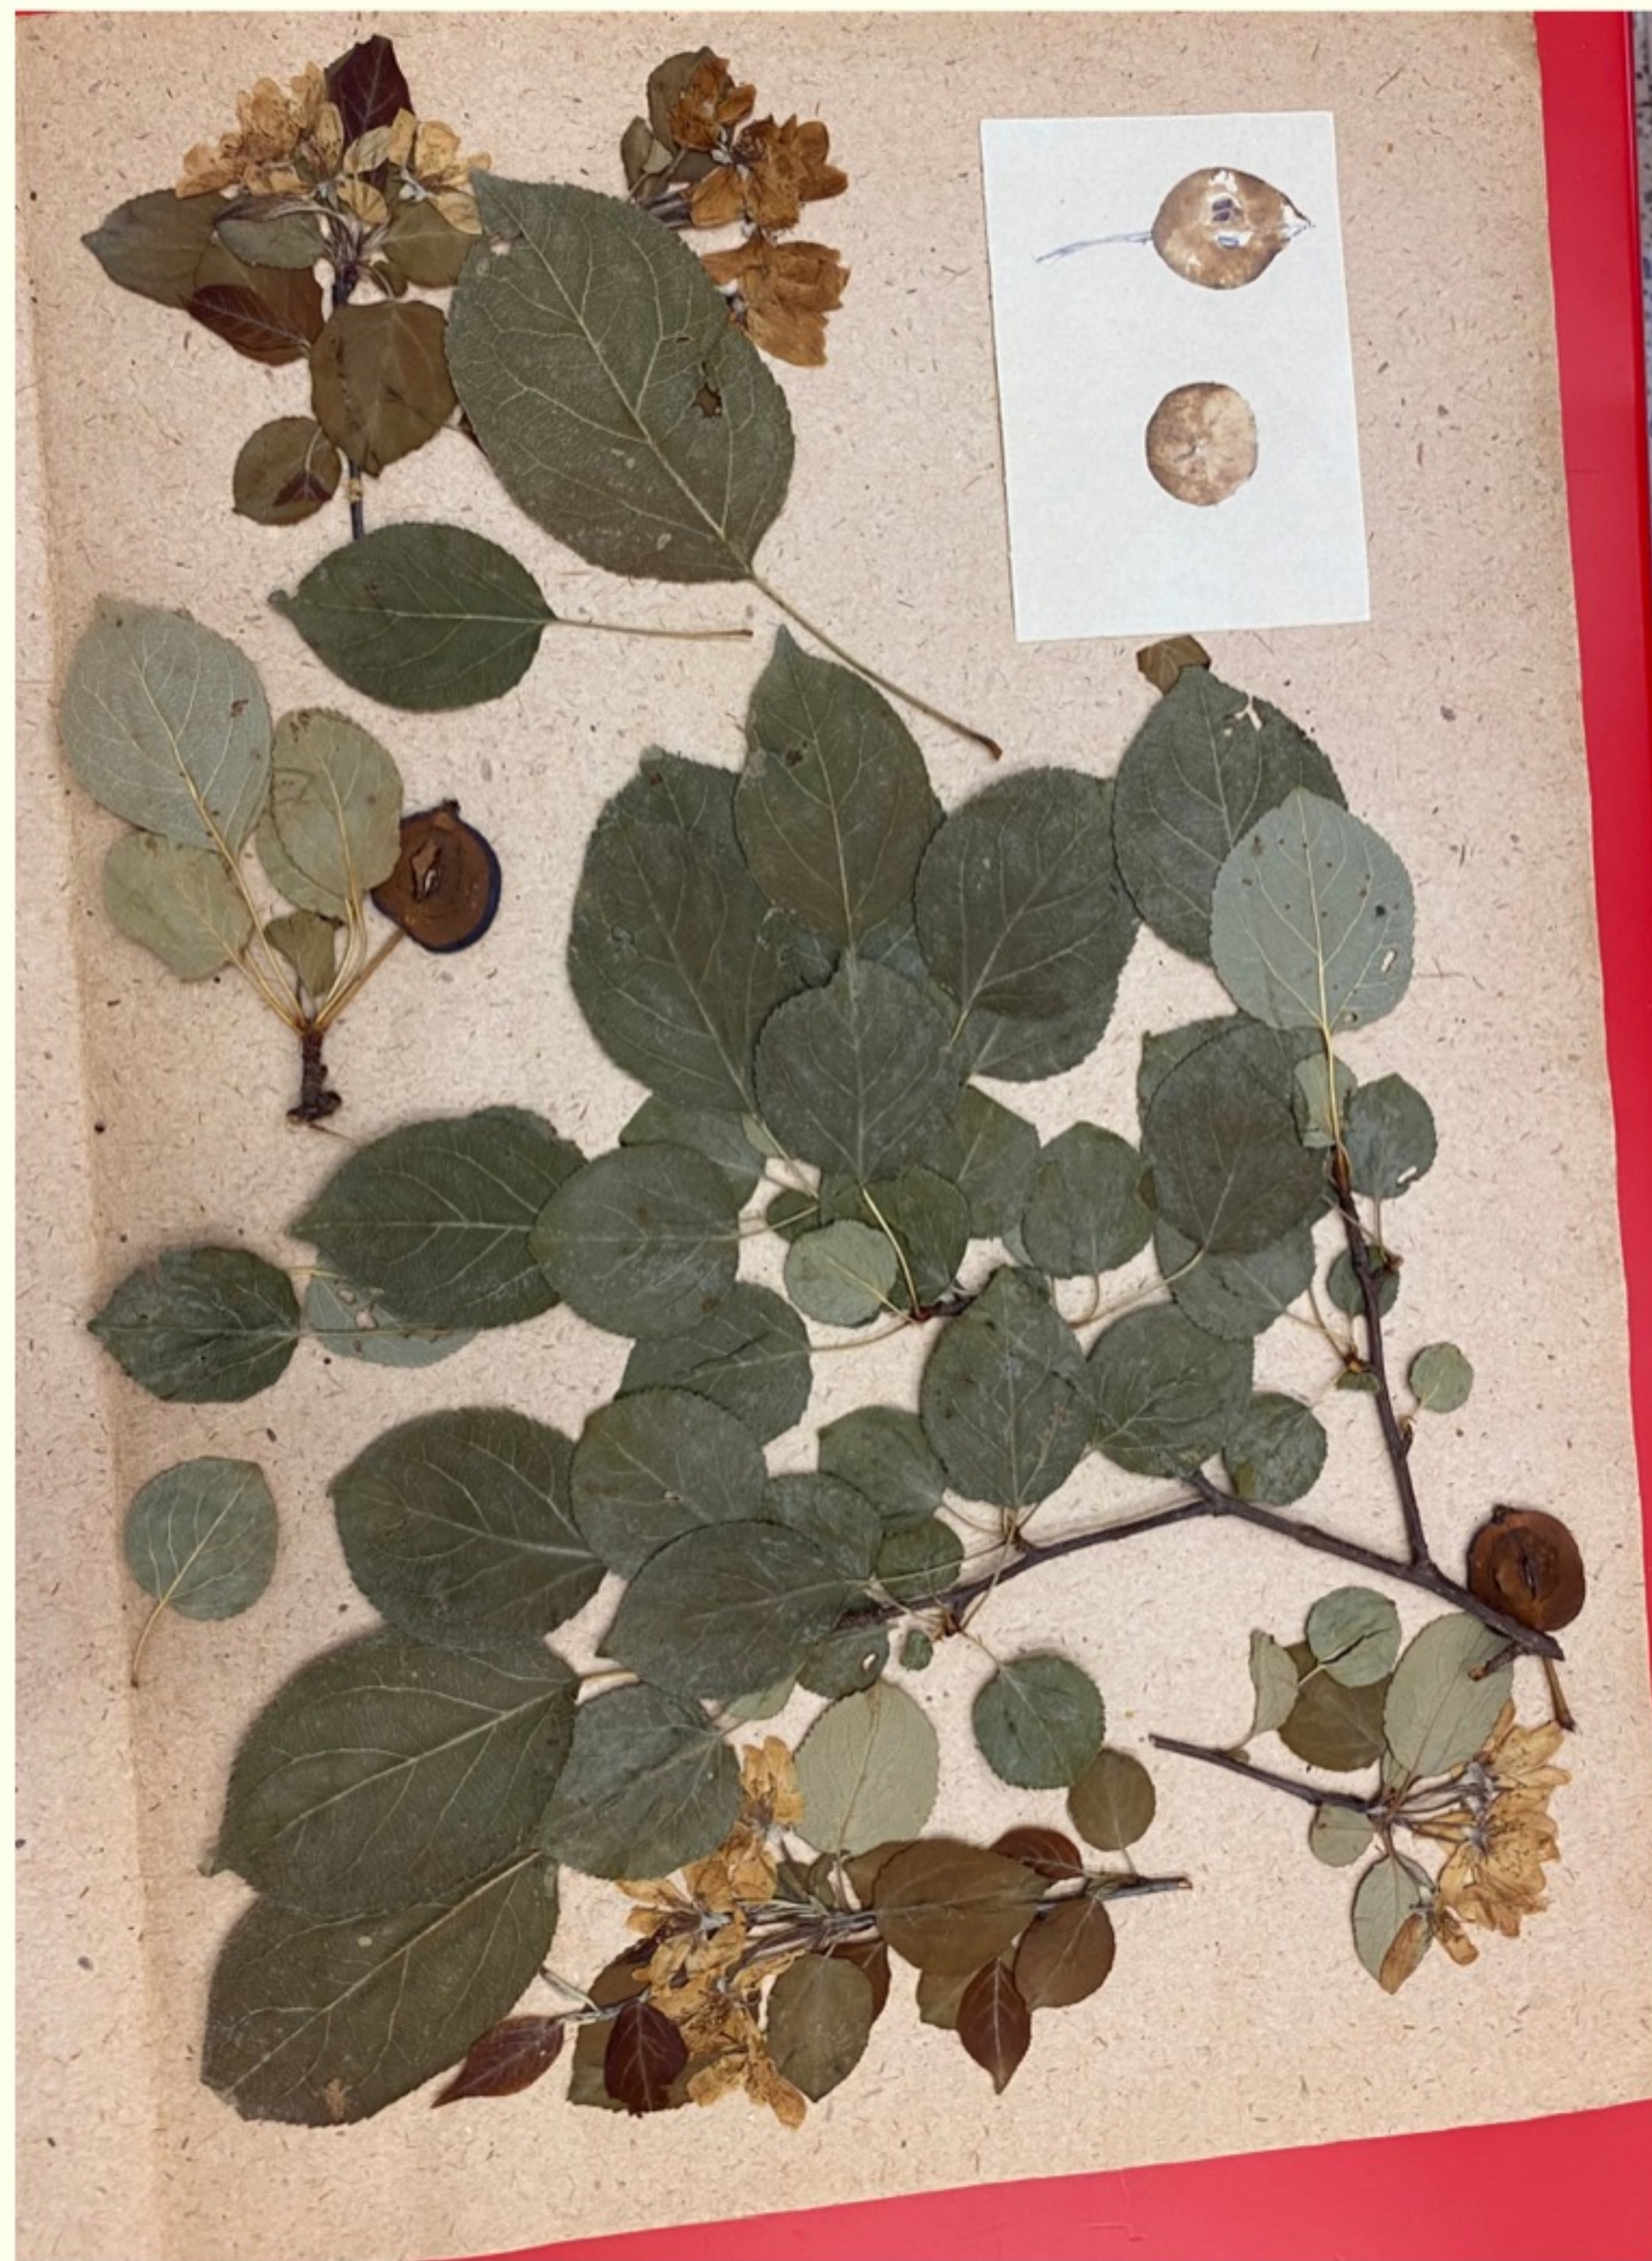

Neotypus

**Malus sylvestris (L.) Mill. var
sylvestris**

LATVIJAS UNIVERSITĀTES MUZEJS