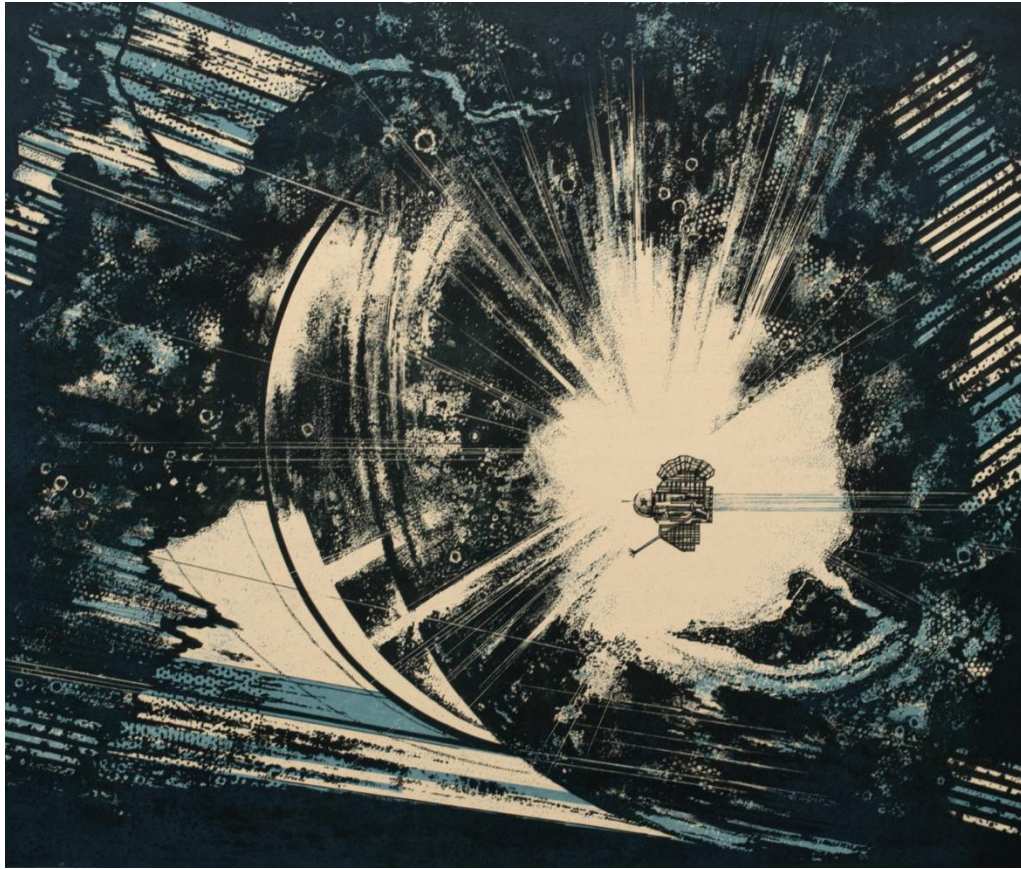

Paula Duškina litogrāfija "Ceļā uz Haleja komētu" - zilganzaļos toņos, centrā kosmiskais aparāts "Vega". 1985. (CM036)

Paula Duškina litogrāfija "Pirmais mākslīgais Zemes pavadoņs" - violeta tonalitātē, centrā Zeme, zem tās Zemes mākslīgais pavadoņs "Sputņiks". 1976. (CM037)