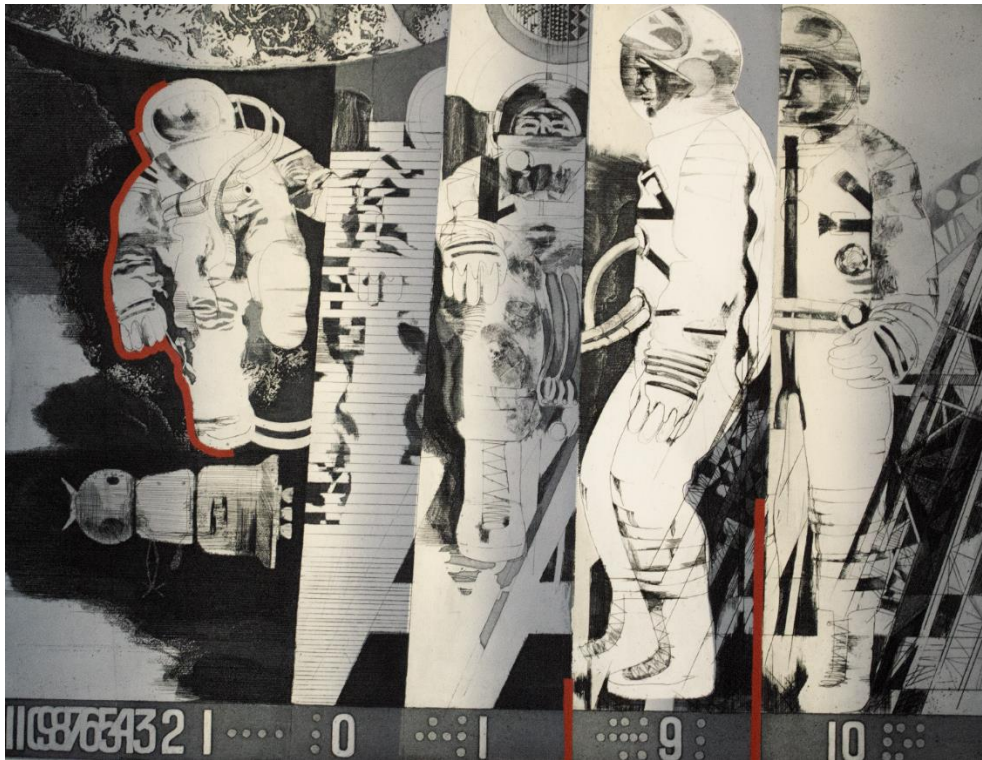

Ināra Helmuta oforts "Nulles gatavība" no cikla "Kosmonauti". Divdaļīga - kosmonauts pēdējā sekundē pirms starta, laika ass. 1976. (CM033)